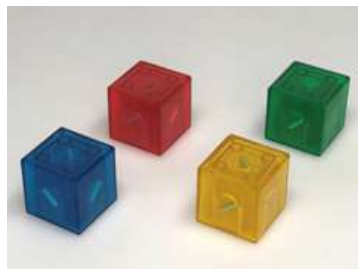

AN2 AINSTEIN 68 Transparentné

Cena: 2 475,- Kč