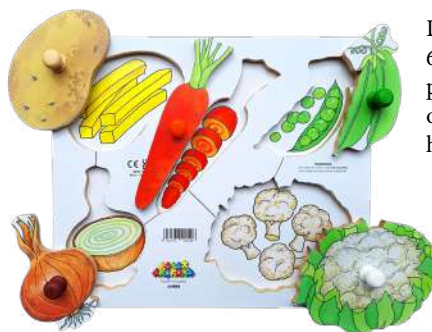

Balení obsahuje: 10 sad, každá sada obsahuje 3 díly.

Rozměry: 14,5 cm x 9,5 cm

3+

Cena: 999,- Kč

JJ4 Dřevěné puzzle - Ovoce 1

Dřevěné deskové puzzle se 6 díly a plastovými kolíčky pro lepší úchop. Sada obsahuje: pomeranč, jablko, banán, hrušku a jahodu.

3+

Rozměry: 24 x 20 cm

Cena: 560,- Kč

JJ5 Dřevěné puzzle - Zelenina 1

Dřevěné deskové puzzle se 6 díly a plastovými kolíčky pro lepší úchop. Sada obsahuje: brambor, mrkev, hrášek, květák a cibuli.

3+

Rozměry: 24 x 20 cm