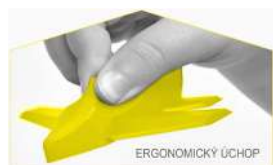

TR3 Silikonové dráhy - Sada letiště

SADA LETIŠTĚ o délce 2,6 metru a šířce dráhy 10 cm se skládá ze 14 silikonových oboustranných prvků: 5x rovné dráhy, 9x odbavovací plochy včetně stání pro taxi a 3 silikonová ergonomicky tvarovaná letadla (bílé letadlo ve tmě svítí). Součástí hračky je funkční kartonová krabice s vnitřním potiskem letiště, která zároveň slouží i jako úložný box.

Cena: 2 125,- Kč