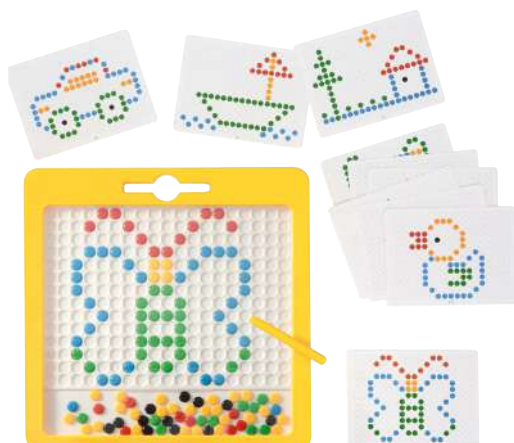

Balení obsahuje: 104 ks barevné magnetické dílky, 15 ks hrací karty, 4 ks magnetické základny.

Rozměry: 29 x 20 cm

Cena: 975,- Kč

110434 Magnetická tabule - fólie 1 ks

Rozměry: 45 x 60 x 0,1 cm

Samolepící, snímatelná, magnetická se přilepí na hladké povrchy, jako jsou stěny, dveře nebo nábytek. Následně ji lze odstranit a znovu použít bez zanechání stop. Cokoliv můžete na fólii připevnit magnetkami, případně lze na ni psát a kreslit křídou či smazatelnými fixy. V případě potřeby lze magnetickou fólii jednoduše nařezat do tvaru nebo vhodné velikosti.

NOVINKA

3+

Cena: 610,- Kč

LL2 Magnetická hra v kufříku - Uhádni moje povolání

TOP

Magnetická hra, díky které se děti dozví informace o zajímavých profesích. Po skončení hry lze vše pohodlně uložit do praktického dřevěného kufříku.

Balení obsahuje: 45 ks dřevěných magnetických dílů, 15 ks oboustranných hracích kartiček, 1 ks oboustranná tabule, 1 ks fix, 5 ks křídly, 1 ks houba, kufřík.

Cena: 955,- Kč

3+

120618 Magnetická tabule s perem a šablonami

TOP

Rozměry: 31,5 x 31,5 x 2,3 cm

Skvělá hra na podporu prostorové orientace a koordinace oko - ruka, která zároveň učí děti počítat!

S pomocí přiloženého magnetického pera děti přemísťují zespodu magnetické tabule barevné kamínky na požadované místo podle přiložených šablon. Koncentrace je také potřebná při vytváření motivů z předlohových karet, přičemž děti si musí správně vypočítat řádky a sloupce.