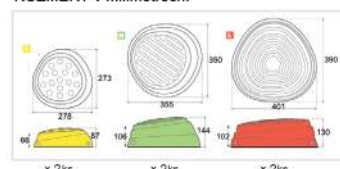

ROZMĚRY v milimetroch: