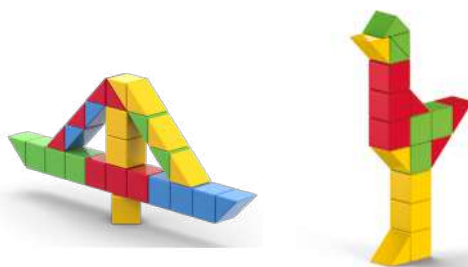

AINSTEIN®

Funtastic Magnetic

S AINSTEIN bloky přinášíme pro děti inovativní magnetickou stavební hračku. Děti inspirujeme včas, aby rozvíjely svůj tvůrčí potenciál a pozitivně ovlivňovaly tak svoji budoucnost. Bloky jsou univerzální, nezníčitelné a fungují na principu KLIK – systému (strana o stranu): dokážou se pevně uchytit shora, zdola, z boku a velkou výhodou je, že nemají protipól. Toto se podařilo díky mimořádnému patentu, a tím stavebnice slibuje neomezené stavební možnosti. V kreativním světě AINSTEIN je možné všechno!

AINSTEIN nedělá kompromisy v kvalitě. Stavební bloky AINSTEIN se vyrábějí výhradně v Rakousku a byly testovány TÜV. Pro bezpečnost Vašeho dítěte!

AN1 AINSTEIN 68

Cena: 2 475,- Kč

40 ×
28 ×

AN2 AINSTEIN 68 Transparentné

Cena: 2 475,- Kč

40 ×
28 ×

AN3 AINSTEIN 96

Cena: 3 475,- Kč

48 ×
48 ×

AN4 AINSTEIN 96 Transparentné

Cena: 3 475,- Kč

48 ×
48 ×

MAGNETICKÉ