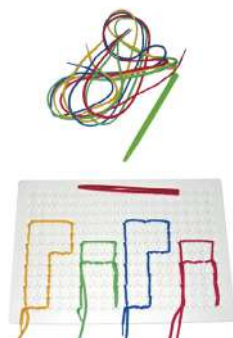

Cena: 1 188,- Kč