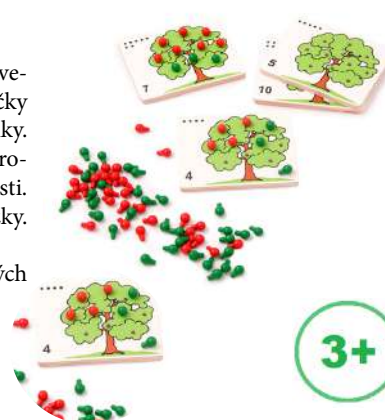

Rozměry kartiček: 12 x 9,5 x 0,8 cm

Úkolem dětí je naplnit stromy množstvím červených jablek zobrazených jako číslo v rohu kartičky a následně vyplnit zbývající otvory zelenými jablky. Hra pomáhá procvičovat práci s číslem deset. Kromě toho podporuje jemné motorické dovednosti. Kartičky jsou vyrobeny z překližky.

Balení obsahuje: 10 karet stromů, 30 ks červených jablek a 30 ks zelených jablek, návod k použití.