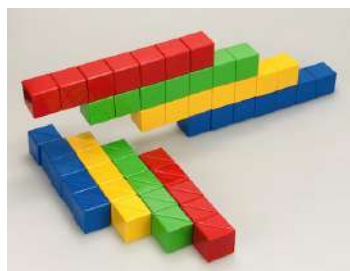

AINSTEIN®

Funtastic Magnetic

S AINSTEIN bloky přinášíme pro děti inovativní magnetickou stavební hračku. Děti inspirujeme včas, aby rozvíjely svůj tvůrčí potenciál a pozitivně ovlivňovaly tak svoji budoucnost. Bloky jsou univerzální, nezníčitelné a fungují na principu KLIK – systému (strana o stranu): dokážou se pevně uchytit shora, zdola, z boku a velkou výhodou je, že nemají protipól. Toto se podařilo díky mimořádnému patentu, a tím stavebnice slibuje neomezené stavební možnosti. V kreativním světě AINSTEIN je možné všechno!

AINSTEIN nedělá kompromisy v kvalitě. Stavební bloky AINSTEIN se vyrábějí výhradně v Rakousku a byly testovány TÜV. Pro bezpečnost Vašeho dítěte!

AN1 AINSTEIN 68

Cena: 2 475,- Kč