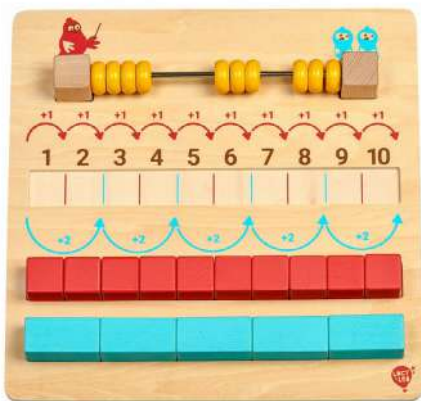

LL17 Montessori set - Hravá matematika

Sada se skládá z dřevěné desky, která má nahoře počítadlo a dole 3 obdélníkové drážky. V drážkách je umístěno 10 červených kostek a 5 modrých kvádrů určených k učení základních počtů. Postupujte podle pokynů na desce a jednoduše je umístěte do speciálních počítacích drážek.

Balení obsahuje: 1 ks hrací deska s počítadlem, 10 ks červené kostky, 5 ks modré kvádry.

Rozměry: deska 28 x 27,5 cm, kostky 2,3 x 2,3 cm, kvádre 4,6 x 2,3 cm

Cena: 485,- Kč