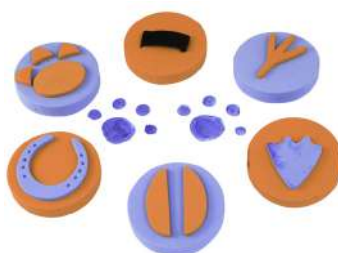

Balení obsahuje: 6 ks razítek s motivy džungle.

Rozměry: Ø 8,5 x 2 cm

Cena: 199,- Kč

3+

370018 Razítka stopy zvířat - 6 ks

průměr 8,5 cm

Na zadní straně mají pevnou gumičku, do které může dítě vložit ruku a pohodlně ji používat. Razítka jsou vyrobená z EVA a textilní gumy, balení neobsahuje inkoustový polštářek.