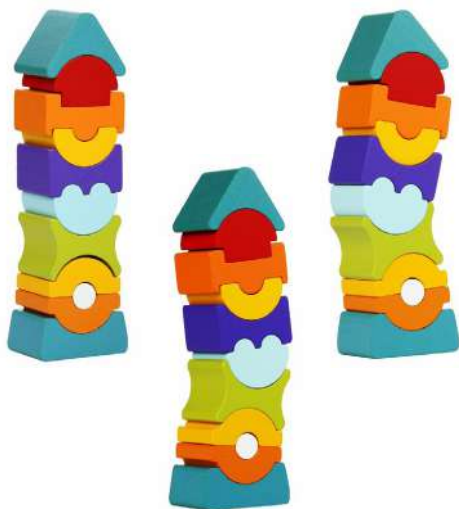

Balení obsahuje: 35 dřevěných dílů.

Rozměry: délka vlaku 50 cm

18m+

Cena: 755,- Kč

C6 Dřevěná skládačka - Sada 5 věžiček

TOP

Sada 5 věží je dřevěná skládačka s 25 barevnými díly, které umožňují poskládání buď jednotlivých věží v jedné barvě, nebo jakékoli jiné stavby dle vlastní fantazie. Skládačka pomáhá dětem rozvíjet především senzomotorické schopnosti a dovednosti, logické myšlení, kreativitu, představivost a různé poznávací znalosti.

Balení obsahuje: 25 dřevěných dílů.

18m+

Cena: 550,- Kč

C7 Dřevěná skládačka - Balanční věžička

TOP

Dřevěná skládačka s 11 barevnými díly, které na sebe vzájemně musí správně pasovat tak, aby bylo možno věž postavit. Díky zaobleným dílům a konstrukci nemusí stát tato věž pouze rovně, ale lze ji vychýlit i na dvě strany. Nicméně je třeba dávat pozor, aby se celá stavba nerozpadla. Díky balanční věži dětičky rozvíjejí své senzomotorické schopnosti a dovednosti, logické myšlení, kreativitu, představivost a rozličné poznávací znalosti.

Balení obsahuje: 11 dřevěných dílů, kartonovou tubu k uskladnění.

2+

Rozměry: výška sestavené věže 20 cm

Cena: 425,- Kč

C8 Dřevěná skládačka - Hodiny s magnetickými ručičkami

Hodiny s magnetickými ručičkami je dřevěná skládačka s 10 barevnými díly. Děti na sebe skládají jednotlivé dílky podle čísel a zároveň se zábavným způsobem učí poznávat čas. Ručičky na hodinách drží magnet.

Balení obsahuje: 10 dřevěných dílů s magnety.

Cena: 650,- Kč

3+

Rozměry: délka 40,5 cm

C11 Dřevěná hra pro děti - Magnetické rybičky

TOP

Magnetické rybičky je známá hra pro děti, jejímž cílem je vylovit co nejrychleji nejvíc rybiček z rybníka. K tomu slouží dva pevné dřevěné pruty opatřené na svých koncích magnetem, jelikož každá rybička má v sobě zabudovaný kovový plíšek. Rybky pak vyskakují z vody jako živé.