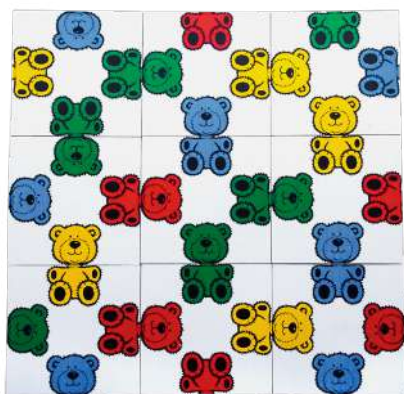

Každé puzzle je vyřezávané ručně a proto je jedinečné. Na rozdíl od jiných způsobů výroby skládaček jsou skládačky Just Jigsaw samoopravné a pasují jen jedním způsobem.

JJ1 Dřevěné logické puzzle - Medvídci

Dřevěné 9-dílné čtvercové puzzle s rovnými stranami, které je těžší, než se na první pohled zdá. Dodává se v bavlněné kapse se stahovací šňůrkou pro praktické skladování.

Cílem je spojit obrázky k sobě tak, aby vznikly pouze jednobarevní medvídci. Barevné podání překvapivě jednoduchého, ale přesto náročného hlavolamu, který rozvíjí logické myšlení, trénuje trpělivost, jemnou motoriku a podporuje znalost barev.