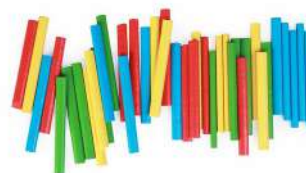

Rozměry: délka tyčinek 8 cm, dřevěné kartičky 2,5 x 2,5 x 0,5 cm

Cena: 395,- Kč