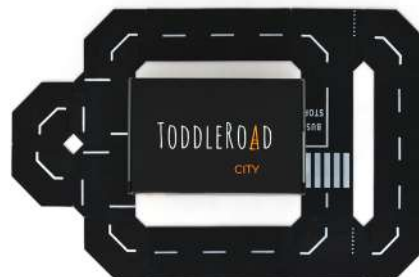

www.hopla hracky.cz

Katalog Edukační hračky a pomůcky

Barvy
a tvary

Jemná
motorika

Kreativita

Logika

EduCreativ

Garance spokojenosti

TR1 Silikonové dráhy - Sada město

SADA MĚSTO s celkovou délkou 3 metry a šířkou silnic 10 cm se skládá ze 14 silikonových oboustranných prvků: 4 dlouhých rovinek (délka 29,5 cm) včetně 2 autobusových zastávek a přechodů pro chodce, 6 zatáček a 4 křižovatek ve tvaru T.