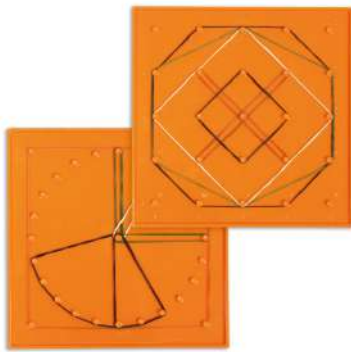

3+

Rozměry: 45 x 33 cm

Cena: 1 372,- Kč

95061 Desky s gumičkami 6 ks - Geometrické tvary

Rozměry: 15 x 15 cm

Pro šikvné ručičky přinášíme zajímavou hru, kterou každý zná z mládí. Postup je jednoduchý, obtížnější pro dítě bude natáhnout gumičky na barevnou tabulku (15 cm x 15 cm) podle předlohy, kde jsou různé geometrické tvary a obrázce. Desky s gumičkami jsou ideálním pomocníkem na procvičování koordinace oko - ruka, jemné motoriky, barev a tvarů.