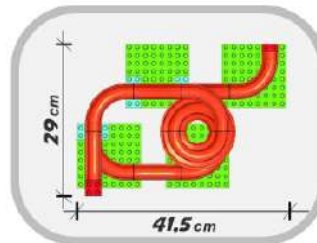

A1 Kuličková dráha pro děti střední TOP

Stavebnice Androni UNICO plus určená pro stavbu kuličkové dráhy. Souprava obsahuje 62 dílů včetně 3 plastových kuliček. Délka trasy je až 160 cm! Součástí balení je návod k sestavení. Kostky jsou plnohodnotně kompatibilní se stavebnicí Lego Duplo. Vyrobeno v Itálii z plastů špičkové kvality.