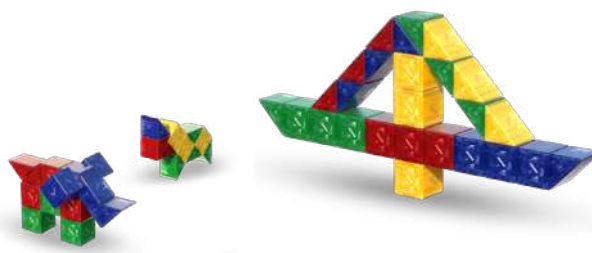

AINSTEIN®

Funtastic Magnetic

S AINSTEIN bloky přinášíme pro děti inovativní magnetickou stavební hračku. Děti inspirujeme včas, aby rozvíjely svůj tvůrčí potenciál a pozitivně ovlivňovaly tak svoji budoucnost. Bloky jsou univerzální, nezníčitelné a fungují na principu KLIK – systému (strana o stranu): dokážou se pevně uchytit shora, zdola, z boku a velkou výhodou je, že nemají protipól. Toto se podařilo díky mimořádnému patentu, a tím stavebnice slibuje neomezené stavební možnosti. V kreativním světě AINSTEIN je možné všechno!

AINSTEIN nedělá kompromisy v kvalitě. Stavební bloky AINSTEIN se vyrábějí výhradně v Rakousku a byly testovány TÜV. Pro bezpečnost Vašeho dítěte!

AN1 AINSTEIN 68

Cena: 2 475,- Kč

40 ×
28 ×

AN2 AINSTEIN 68 Transparentné

Cena: 2 475,- Kč

40 ×
28 ×

AN3 AINSTEIN 96

Cena: 3 475,- Kč

48 ×
48 ×

AN4 AINSTEIN 96 Transparentné

Cena: 3 475,- Kč

48 ×
48 ×

MAGNETICKÉ