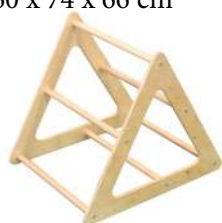

CENA: 9 650,- Kč

60 x 74 x 66 cm

170340 Ostrůvek

CENA: 11 625,- Kč

68 x 68 x 15 cm

170351 Provozový řebřík

CENA: 11 425,- Kč

190 x 40 x 8 cm