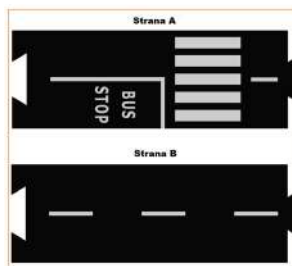

TR1 Silikonové dráhy - Sada město

SADA MĚSTO s celkovou délkou 3 metry a šířkou silnic 10 cm se skládá ze 14 silikonových oboustranných prvků: 4 dlouhých rovinek (délka 29,5 cm) včetně 2 autobusových zastávek a přechodů pro chodce, 6 zatáček a 4 křižovatek ve tvaru T.

Cena: 2 000,- Kč

TR1A Silikonové dráhy Autobusová zastávka doplněk

TR1B Silikonové dráhy Mini parkoviště doplněk

TR1C Silikonové dráhy Křižovatky doplněk

Samostatný doplněk, obsahuje 2 rovné, silikonové prvky s autobusovými zastávkami na jedné straně a silniční středovou čarou na straně druhé.