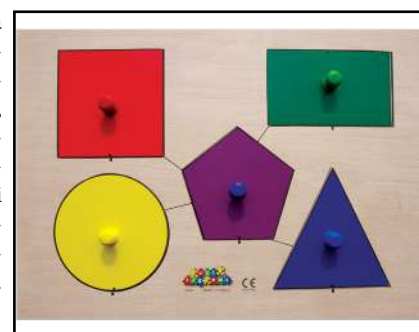

3+

Rozměry: 60 x 40 cm

Cena: 1 329,- Kč