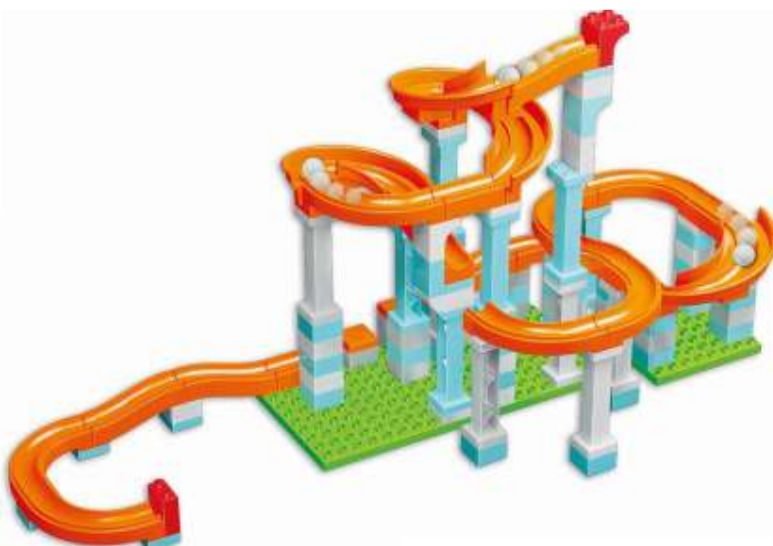

**100%
kompatibilní**

Rozměry: 41,5 x 28,7 x 24,4 cm

Cena: 1 115,- Kč

A2 Kuličková dráha pro děti velká TOP

Stavebnice určená pro stavbu kuličkové dráhy. Sada obsahuje 128 dílů včetně 3 plastových kuliček a umožňuje sestavit 2 různé kuličkové dráhy o délce 280 cm. Součástí balení je návod k sestavení. Kostky jsou plnohodnotně kompatibilní se stavebnicí Lego Duplo. Vyrobeno v Itálii z plastů špičkové kvality.