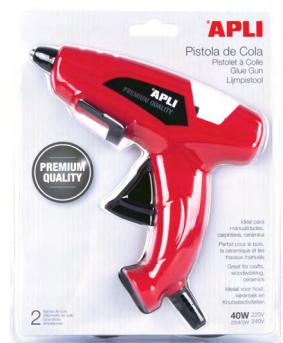

Papír

obj. číslo	specifikace	min. / bal.	cena Kč / ks s DPH

Kolekce barevných papírů 170 g, A4

Kvalitní papír v syté barvě vhodný pro výrobu dekorací, výtvarné práce a pedagogické aktivity.

A15116	barevný papír, A4, 170 g, mix pastelových barev - 50 ks	243,- Kč
A15117	barevný papír, A4, 170 g, mix sytých barev - 50 ks	267,- Kč
A16216	barevný papír, A4, 170 g, mix fluo barev - 50 ks	267,- Kč

minimální odběrné množství: 1 balení

Metalické papíry 130 g, A4

Papír s metalickým leskem pro tvoření dekorací a výtvarné práce. Vhodný pro ruční popis i do tiskáren.

APMA4070	papír metalický, A4, 130 g, zlatý - 50 ks	600,- Kč
APMA4071	papír metalický, A4, 130 g, stříbrný - 50 ks	600,- Kč
APMA4072	papír metalický, A4, 130 g, champagne - 50 ks	600,- Kč
APMA4073	papír metalický, A4, 130 g, perleťový - 50 ks	600,- Kč

minimální odběrné množství: 1 balení

Tavná lepicí pistole a tyčinky

Tavná pistole vhodná pro výtvarné a dekorační práce nebo drobné opravy. Ideální pomocník doma i ve škole.

A16668	tavná pistole Premium, 20 W	335,- Kč
A13243	tavné tyčinky, Ø 7,5 mm × 10 cm, transparentní - 10 ks	63,- Kč
A17003	tavné tyčinky, Ø 7,5 mm × 20 cm, transparentní - 25 ks	139,- Kč
A13740	tavné tyčinky, Ø 7,5 mm × 10 cm, transparentní - 25 ks	133,- Kč
A13739	tavné tyčinky, Ø 7,5 mm × 10 cm, mix barev - 12 ks	79,- Kč
A13800	tavné tyčinky s třpytkami, Ø 7,5 mm × 10 cm, mix barev - 12 ks	90,- Kč
A13942	tavná pistole Premium, 40 W	435,- Kč
A13943	tavné tyčinky, Ø 11 mm × 10 cm, transparentní - 10 ks	111,- Kč

minimální odběrné množství: 1 balení