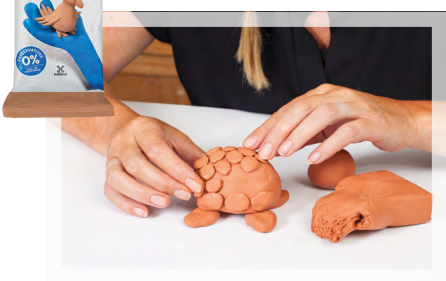

Skvělá náhrada za tradiční materiály bez nutnosti vypalování

Ideální na dekorace ve stylu Provence

Bílá = skutečně bílá!

Creall's Kids tekuté lepidlo – pro děti, ekonomické balení

Velkoobjemové úsporné balení lepidla pro lepení papíru a kartonu, ideální pro použití ve školních zařízeních. Lepidlo na vodní bázi. Obsahuje přírodní složky. Jednoduše omyvatelné. Lze jej jednoduše vyprat z většiny tkanin do 40 °C. Složení bez rozpouštědel a lepků. Vyrobeno v Nizozemsku.