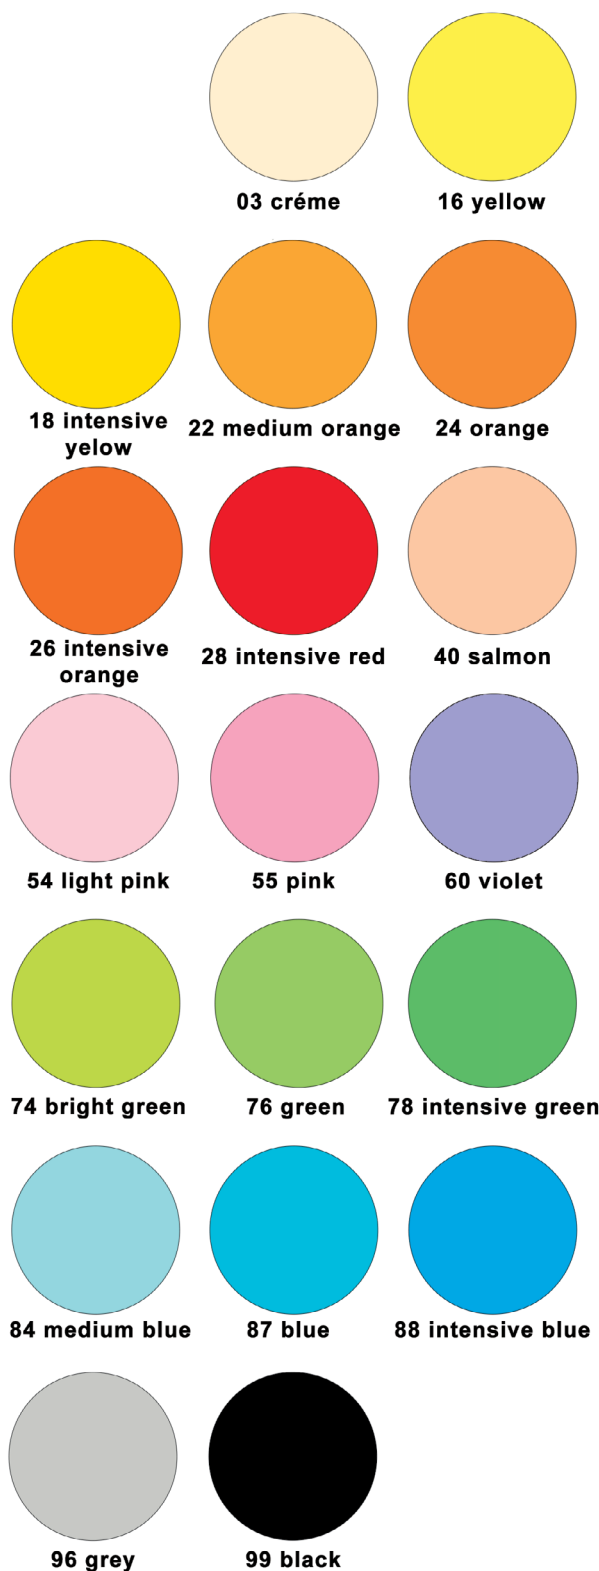

Barevné papíry

obj. číslo

specifikace

cena Kč / ks
s DPH

Barevný papír

Kvalitní papír v syté barvě vhodný pro výrobu dekorací, výtvarné práce a pedagogické aktivity, také pro tisk dokumentů. Trvanlivý papír s certifikátem ISO 9706, také ISO 14001, gramáž 80g a 160g. Při výrobě nebyl použitý chlór.

Velikost balení je 50 archů. Cena je za celé balení.