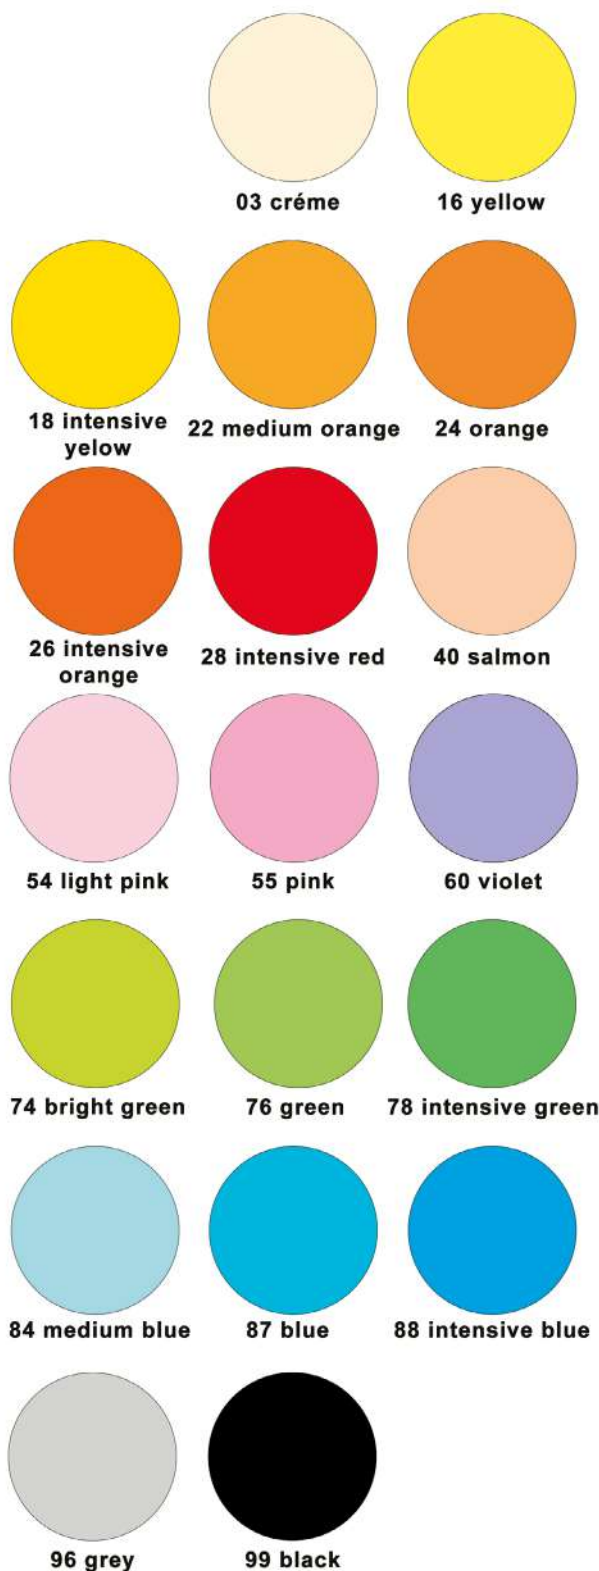

Barevné papíry

obj. číslo

specifikace

cena Kč / ks
s DPH

Barevný papír

Kvalitní papír v syté barvě vhodný pro výrobu dekorací, výtvarné práce a pedagogické aktivity, také pro tisk dokumentů. Trvanlivý papír s certifikátem ISO 9706, také ISO 14001, gramáž 80g a 160g. Při výrobě nebyl použitý chlór.

Velikost balení je 50 archů. Cena je za celé balení.